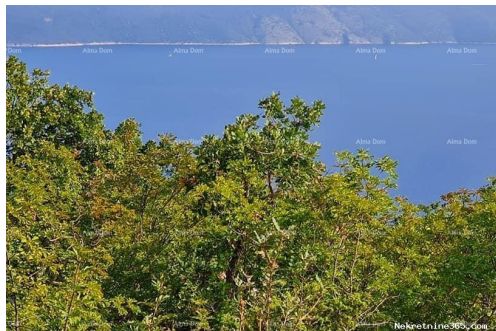

Poljoprivredno zemljište Prodaja poljoprivrednog zemljišta, blizu Labina, Labin, Tierra

Información del vendedor

Nombre: Almasa Valjevac
E-mail: alma@therealestatecroatia.com
Nombre: Almasa
Apellido: Valjevac
Nombre de la empresa: Alma Dom nekretnine
Service Type: Selling and renting
Sitio Web: <http://therealestatecroatia.com/>
País: Croatia
Region: Istarska županija
City: Pula
Código postal: 52100
Dirección: Istarska 8
Mobile: +385 98 323264
Phone: +385 98 420 885, 098 323-264

Sobre nosotros: Alma Dom agencia za posredovanje u prometu nekretnina, utemeljena je 2000. godine sa ciljem kvalitetnog i suvremenog posredovanja u kupoprodaju nekretnina.

Tokom godina prisustva na trzištu, stalni smo predstavnici Hrvatske na inozemnim sajmovima, koji su nam omogućili i realizaciju prodaje nasih nekretnina neovisno o nasim partnerima.

Datos del anuncio

Común

Título: Poljoprivredno zemljište Prodaja poljoprivrednog zemljišta, blizu Labina
Propiedad para: Venta
Tipo de Terreno: Tierras agrícolas
Precio: 300,000.00 €
Publicado: 18.01.2024

Ubicación

País: Croatia