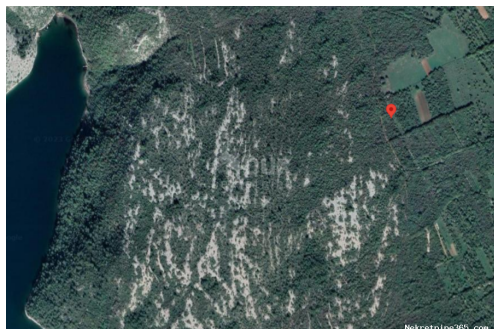

ISTRA, RABAC - Poljoprivredno zemljište s pogledom na more, Labin, Tierra

Información del vendedor

Nombre: Agencia Dux nekretnine
E-mail: info@dux-nekretnine.hr
Nombre: Agencia
Apellido: Dux nekretnine
Nombre de la empresa: DUX NEKRETNINE d.o.o.
Service Type: Selling and renting
País: Croatia
Region: Primorsko-goranska županija
City: Rijeka
Código postal: 51000
Dirección: Tizianova 8
Mobile: 385 91 480 8808
Phone: 385 51 518 174

Sobre nosotros: Dux nekretnine agency operates with the aim of raising the quality of real estate brokerage to a higher level of professionalism and mutual satisfaction of the parties with which it cooperates. How do we do that? We approach each client humanely and professionally in order to facilitate one of the biggest and most important decisions in life - buying real estate. Our offer includes a wide range of high quality and very attractive properties in the Kvarner, Istria, islands and wider surroundings in order to satisfy the refined tastes of our longtime customers. The buying and selling process takes place at the highest level of quality with our reliability and commitment to each individual client. Our job is not done until we see a smile on the faces of clients. And even then because we like to stay in touch