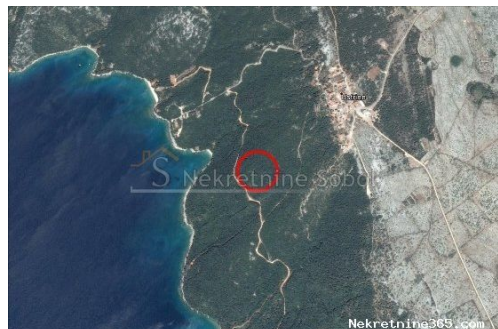

## Ustrine, Otok Cres - Poljoprivredno, 5401 M2, Mali Lošinj, Tierra

#### Común

Título: Ustrine, Otok Cres - Poljoprivredno, 5401 M2  
Propiedad para: Venta  
Tipo de Terreno: Tierras agrícolas  
Pies cuadrados: 5401 m<sup>2</sup>  
Precio: 136,000.00 €  
Publicado: 03.07.2024

#### Ubicación

País: Croatia  
Provincia / Región / Provincia: Primorsko-goranska županija  
Ciudad: Mali Lošinj  
Área urbana: Ustrine  
Poštanski broj: 51554

#### Descripción

Información adicional: OKO 200 METARA OD MORA ISPOD NASELJA USTRINE, SUMA. Šifra objekta: 2548