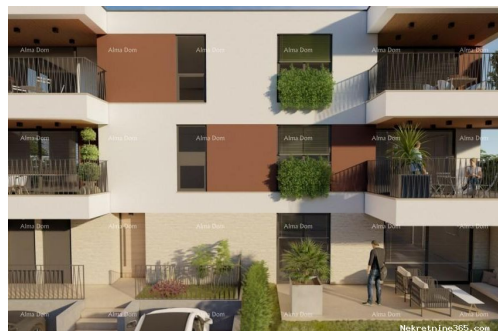

Stan MEDULIN, NOVOGRADNJA !, Medulin, Apartamento

Información del vendedor

Nombre: Almasa Valjevac
E-mail: alma@therealestatecroatia.com
Nombre: Almasa
Apellido: Valjevac
Nombre de la empresa: Alma Dom nekretnine
Service Type: Selling and renting
Sitio Web: <http://therealestatecroatia.com/>
País: Croatia
Region: Istarska županija
City: Pula
Código postal: 52100
Dirección: Istarska 8
Mobile: +385 98 323264
Phone: +385 98 420 885, 098 323-264

Sobre nosotros: Alma Dom agencija za posredovanje u prometu nekretnina, utemeljena je 2000. godine sa ciljem kvalitetnog i suvremenog posredovanja u kupoprodaju nekretnina.

Tokom godina prisustva na tržištu, stalni smo predstavnici Hrvatske na inozemnim sajmovima, koji su nam omogućili i realizaciju prodaje nasih nekretnina neovisno o nasim partnerima.

Datos del anuncio

Común

Título: Stan MEDULIN, NOVOGRADNJA !
Propiedad para: Venta
Pies cuadrados: 80 m²
Piso: 1
Número de pisos: 3
Dormitorios: 2
Baños: 1
Precio: 213,320.00 €
Publicado: 15.02.2024