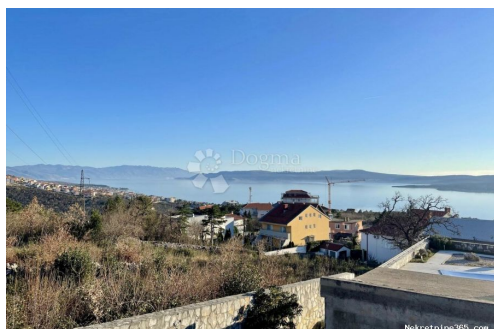

CRIKVENICA! Građevinsko zemljište sa pogledom na more, Crikvenica,

Tierra

Información del vendedor

Nombre: Dogma Nekretnine
Nombre: Dogma
Apellido: Nekretnine
Nombre de la empresa: Dogma nekretnine d.o.o.
Service Type: Selling and renting
Sitio Web: <https://dogma-nekretnine.com>
País: Croatia
Region: Primorsko-goranska županija
City: Rijeka
Código postal: 51000
Dirección: F.LA GUARDIA 6
Phone: +385 51 341 080
Fax: +385 51 341 081
Sobre nosotros: DOGMA nekretnine d.o.o. iskusna je i licencirana agencija specijalizirana u prometu nekretnina. U ovome poslu prisutni smo više od 20 godina - od male agencije s tek dvoje zaposlenih dugogodišnjim radom i trudom izrasli smo u trgovačko društvo s preko 80 zaposlenika. U tom razdoblju, svojim radom i odnosom prema klijentima i poslu, postali smo vodeća agencija u Primorsko-goranskoj županiji te vodeća u Hrvatskoj. Agencija trenutno posluje na sljedećim lokacijama: sjedište u Rijeci, F. la Guardia.6, poslovnica u sklopu Tower centra Rijeka, J.P.Kamova 81a (4.kat), poslovnica u Opatiji, Maršala Tita 97, poslovnica u Labinu, Ulica Slobode 3; poslovnica u Umagu, Joakima Rakovca 4 , poslovnica u Puli, Anticova 5 te u Zagrebu, Ulica grada Vukovara 284 (Almeria zgrada