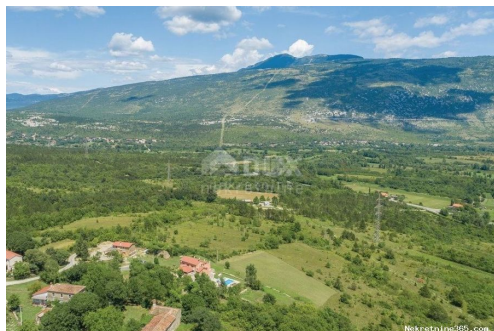

ISTRA, KOSTRČANI- građevinsko zemljište na prodaju!, Kršan, Tierra

Información del vendedor

Nombre: Agencija Dux nekretnine
E-mail: info@dux-nekretnine.hr
Nombre: Agencija
Apellido: Dux nekretnine
Nombre de la empresa: DUX NEKRETNINE d.o.o.
Service Type: Selling and renting
País: Croatia
Region: Primorsko-goranska županija
City: Rijeka
Código postal: 51000
Dirección: Tizianova 8
Mobile: 385 91 480 8808
Phone: 385 51 518 174

Sobre nosotros: Dux nekretnine agency operates with the aim of raising the quality of real estate brokerage to a higher level of professionalism and mutual satisfaction of the parties with which it cooperates. How do we do that? We approach each client humanely and professionally in order to facilitate one of the biggest and most important decisions in life - buying real estate. Our offer includes a wide range of high quality and very attractive properties in the Kvarner, Istria, islands and wider surroundings in order to satisfy the refined tastes of our longtime customers. The buying and selling process takes place at the highest level of quality with our reliability and commitment to each individual client. Our job is not done until we see a smile on the faces of clients. And even then because we like to stay in touch