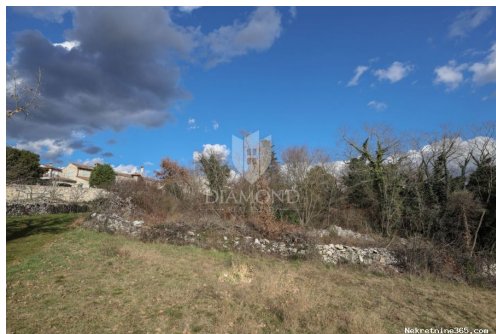

Rovinj, okolica, građevinsko i poljoprivredno zemljište, Kanfanar, Tierra

Información del vendedor

Nombre: Agencija Diamond Realestate
Nombre: Agencija
Apellido: Diamond Realestate
Nombre de la empresa: Diamond Real Estate d.o.o.
Service Type: Selling and renting
Sitio Web: <https://diamond-realestate.hr/>
País: Croatia
Region: Istarska županija
City: Poreč
City area: Poreč
Código postal: 52440
Dirección: Partizanska 5a, Dom Obrtnika,
1.kat
Mobile: +385 52 210 824
Phone: +385 52 210 824
Sobre nosotros: Diamond Real Estate
Partizanska 5a, Dom Obrtnika,
1.kat,
52440 Poreč

Datos del anuncio

Común

Título: Rovinj, okolica, građevinsko i poljoprivredno zemljište
Propiedad para: Venta
Tipo de Terreno: Parcela urbana
Pies cuadrados: 2124 m²
Precio: 80,000.00 €
Publicado: 16.04.2024

Ubicación

País: Croatia
Provincia / Región / Istarska županija
Provincia:
Ciudad: Kanfanar
Área urbana: Kanfanar
Poštanski broj: 52352