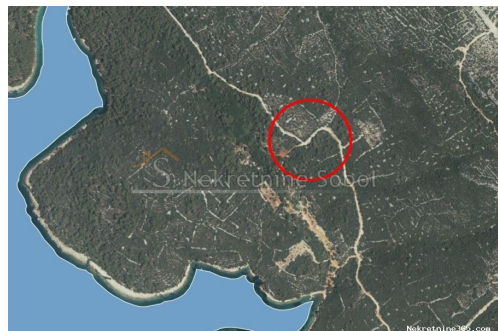

Veli Lošinj, Otok Lošinj - Poljoprivredno, 2396 m2, Mali Lošinj, Tierra

Información del vendedor

Nombre: Kristian Sobol
Nombre: Kristian
Apellido: Sobol
Nombre de la empresa: T.O.P.A. SOBOL
Service Type: Selling and renting
Sitio Web: <http://www.sobol-nekretnine.hr/>
País: Croatia
Region: Primorsko-goranska županija
City: Rijeka
Código postal: 51000
Dirección: Zagrebačka 16/II
Mobile: +385 98 629 271
Phone: +385 98 629 271
Sobre nosotros: T.O.P.A. "SOBOL"
Zagrebačka 16/II,
51000 Rijeka
Croatia
Tel: +385 98 629 271
Reg No.: 434/2009

Datos del anuncio

Común

Título: Veli Lošinj, Otok Lošinj - Poljoprivredno, 2396 m2
Propiedad para: Venta
Tipo de Terreno: Tierras agrícolas
Pies cuadrados: 2396 m²
Precio: 60,000.00 €
Publicado: 03.07.2024

Ubicación

País: Croatia
Provincia / Región / Provincia: Primorsko-goranska županija
Ciudad: Mali Lošinj
Área urbana: Veli Lošinj
Poštanski broj: 51551

Permisos

Certificado de propiedad: sí

Descripción

Información adicional: ZEMLJISTE NA PUTU ZA UVALU BALVANIDA, OKO 500 M OD MORA.
Šifra objekta: 3728