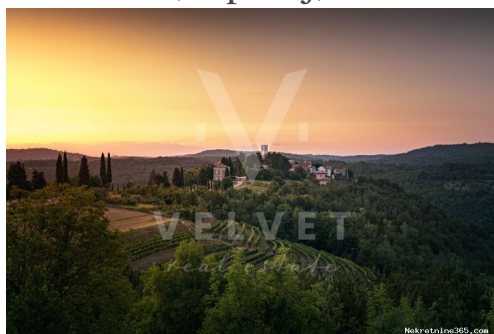

Oprtalj, Građevinsko zemljište s neponovljivim pogledom i građevinskom dozvolom, Oprtalj, Tierra

Información del vendedor

Nombre: Velvet Realestate
E-mail: info@velvet-realestate.hr
Nombre: Velvet
Apellido: Realestate
Nombre de la empresa: Velvet Realestate
Service Type: Selling and renting
E-mail adicional: info@velvet-realestate.hr
Sitio Web: <https://www.velvet-realestate.hr>
País: Croatia
Region: Istarska županija
City: Labin
City area: Labin
Código postal: 52220
Dirección: Rudarska 1
Mobile: +385 95 584 4479
Sobre nosotros: Velvet nekretnine agencija djeluje napodručju Istarske županije, gdje u svojoj ponudi objedinjuje kvalitetne, provjerene i vrhunske nekretnine. Tim agencije uključuje kako iskusne, tako i agente pripravnike čiji je cilj učiniti vašu kupnju/prodaju ugodnim iskustvom.

Datos del anuncio

Común

Título: Oprtalj, Građevinsko zemljište s neponovljivim pogledom i građevinskom dozvolom
Propiedad para: Venta
Tipo de Terreno: Parcela urbana
Pies cuadrados: 900 m²
Precio: 160,000.00 €
Publicado: 11.03.2024

Ubicación

País: Croatia