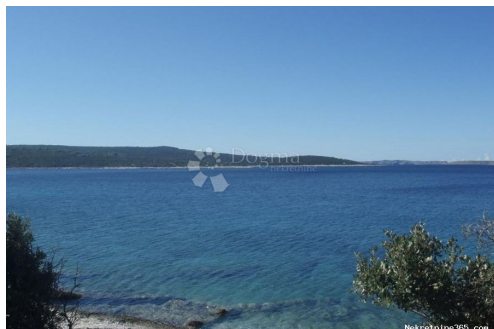

1. RED DO MORA! VELIKI TEREN na Malom Lošinj, Mali Lošinj, Tierra

Información del vendedor

Nombre: Dogma Nekretnine
Nombre: Dogma
Apellido: Nekretnine
Nombre de la empresa: Dogma nekretnine d.o.o.
Service Type: Selling and renting
Sitio Web: <https://dogma-nekretnine.com>
País: Croatia
Region: Primorsko-goranska županija
City: Rijeka
Código postal: 51000
Dirección: F.LA GUARDIA 6
Phone: +385 51 341 080
Fax: +385 51 341 081
Sobre nosotros: DOGMA nekretnine d.o.o. iskusna je i licencirana agencija specijalizirana u prometu nekretnina. U ovome poslu prisutni smo više od 20 godina - od male agencije s tek dvoje zaposlenih dugogodišnjim radom i trudom izrasli smo u trgovačko društvo s preko 80 zaposlenika. U tom razdoblju, svojim radom i odnosom prema klijentima i poslu, postali smo vodeća agencija u Primorsko-goranskoj županiji te vodeća u Hrvatskoj. Agencija trenutno posluje na sljedećim lokacijama: sjedište u Rijeci, F. la Guardia.6, poslovnica u sklopu Tower centra Rijeka, J.P.Kamova 81a (4.kat), poslovnica u Opatiji, Maršala Tita 97, poslovnica u Labinu, Ulica Slobode 3; poslovnica u Umagu, Joakima Rakovca 4 , poslovnica u Puli, Anticova 5 te u Zagrebu, Ulica grada Vukovara 284 (Almeria zgrada D).