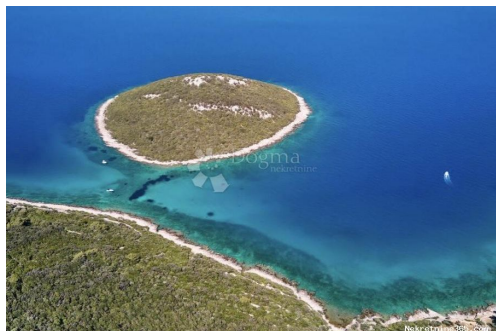

Poljoprivredni teren na Malom Lošinju-Ćunski, Mali Lošinj, Tierra

Información del vendedor

Nombre: Dogma Nekretnine
Nombre: Dogma
Apellido: Nekretnine
Nombre de la empresa: Dogma nekretnine d.o.o.
Service Type: Selling and renting
Sitio Web: <https://dogma-nekretnine.com>
País: Croatia
Region: Primorsko-goranska županija
City: Rijeka
Código postal: 51000
Dirección: F.LA GUARDIA 6
Phone: +385 51 341 080
Fax: +385 51 341 081
Sobre nosotros: DOGMA nekretnine d.o.o. iskusna je i licencirana agencija specijalizirana u prometu nekretnina. U ovome poslu prisutni smo više od 20 godina - od male agencije s tek dvoje zaposlenih dugogodišnjim radom i trudom izrasli smo u trgovačko društvo s preko 80 zaposlenika. U tom razdoblju, svojim radom i odnosom prema klijentima i poslu, postali smo vodeća agencija u Primorsko-goranskoj županiji te vodeća u Hrvatskoj. Agencija trenutno posluje na sljedećim lokacijama: sjedište u Rijeci, F. la Guardia.6, poslovnica u sklopu Tower centra Rijeka, J.P.Kamova 81a (4.kat), poslovnica u Opatiji, Maršala Tita 97, poslovnica u Labinu, Ulica Slobode 3; poslovnica u Umagu, Joakima Rakovca 4 , poslovnica u Puli, Anticova 5 te u Zagrebu, Ulica grada Vukovara 284 (Almeria zgrada D).