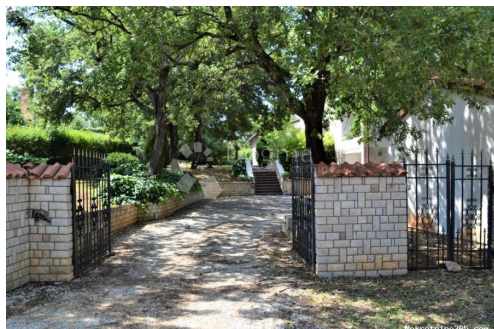

Poreč - velik teren s objektima, građevinski !, Poreč, Casa

Información del vendedor

Nombre: Dogma Nekretnine
Nombre: Dogma
Apellido: Nekretnine
Nombre de la empresa: Dogma nekretnine d.o.o.
Service Type: Selling and renting
Sitio Web: <https://dogma-nekretnine.com>
País: Croatia
Region: Primorsko-goranska županija
City: Rijeka
Código postal: 51000
Dirección: F.LA GUARDIA 6
Phone: +385 51 341 080
Fax: +385 51 341 081
Sobre nosotros: DOGMA nekretnine d.o.o. iskusna je i licencirana agencija specijalizirana u prometu nekretnina. U ovome poslu prisutni smo više od 20 godina - od male agencije s tek dvoje zaposlenih dugogodišnjim radom i trudom izrasli smo u trgovačko društvo s preko 80 zaposlenika. U tom razdoblju, svojim radom i odnosom prema klijentima i poslu, postali smo vodeća agencija u Primorsko-goranskoj županiji te vodeća u Hrvatskoj. Agencija trenutno posluje na sljedećim lokacijama: sjedište u Rijeci, F. la Guardia.6, poslovnica u sklopu Tower centra Rijeka, J.P.Kamova 81a (4.kat), poslovnica u Opatiji, Maršala Tita 97, poslovnica u Labinu, Ulica Slobode 3; poslovnica u Umagu, Joakima Rakovca 4 , poslovnica u Puli, Anticova 5 te u Zagrebu, Ulica grada Vukovara 284 (Almeria zgrada D).