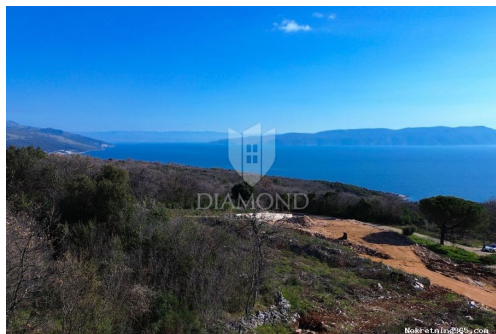

Labin, Rabac, građevinsko zemljište sa pogledom na more, Labin, Tierra

Información del vendedor

Nombre: Agencija Diamond Realestate
Nombre: Agencija
Apellido: Diamond Realestate
Nombre de la empresa: Diamond Real Estate d.o.o.
Service Type: Selling and renting
Sitio Web: <https://diamond-realestate.hr/>
País: Croatia
Region: Istarska županija
City: Poreč
City area: Poreč
Código postal: 52440
Dirección: Partizanska 5a, Dom Obrtnika,
1.kat
Mobile: +385 52 210 824
Phone: +385 52 210 824
Sobre nosotros: Diamond Real Estate
Partizanska 5a, Dom Obrtnika,
1.kat,
52440 Poreč

Datos del anuncio

Común

Título: Labin, Rabac, građevinsko zemljište sa pogledom na more
Propiedad para: Venta
Tipo de Terreno: Parcela urbana
Pies cuadrados: 1021 m²
Precio: 200,000.00 €
Publicado: 16.04.2024

Ubicación

País: Croatia
Provincia / Región / Istarska županija
Provincia:
Ciudad: Labin
Área urbana: Labin
Poštanski broj: 52220