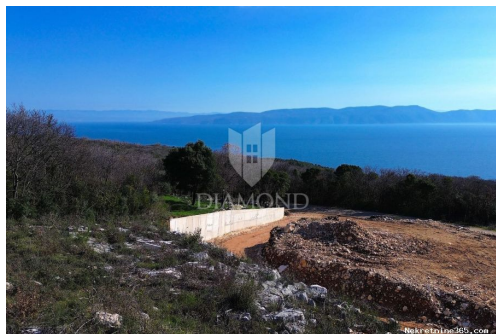

Labin, Rabac, građevinsko zemljište sa pogledom na more, Labin, Tierra

Información del vendedor

Nombre: Agencija Diamond Realestate
Nombre: Agencija
Apellido: Diamond Realestate
Nombre de la empresa: Diamond Real Estate d.o.o.
Service Type: Selling and renting
Sitio Web: <https://diamond-realestate.hr/>
País: Croatia
Region: Istarska županija
City: Poreč
City area: Poreč
Código postal: 52440
Dirección: Partizanska 5a, Dom Obrtnika,
1.kat
Mobile: +385 52 210 824
Phone: +385 52 210 824
Sobre nosotros: Diamond Real Estate
Partizanska 5a, Dom Obrtnika,
1.kat,
52440 Poreč

Datos del anuncio

Común

Título: Labin, Rabac, građevinsko zemljište sa pogledom na more
Propiedad para: Venta
Tipo de Terreno: Parcela urbana
Pies cuadrados: 1021 m²
Precio: 200,000.00 €
Publicado: 16.04.2024

Ubicación

País: Croatia
Provincia / Región / Istarska županija
Provincia:
Ciudad: Labin
Área urbana: Labin
Poštanski broj: 52220