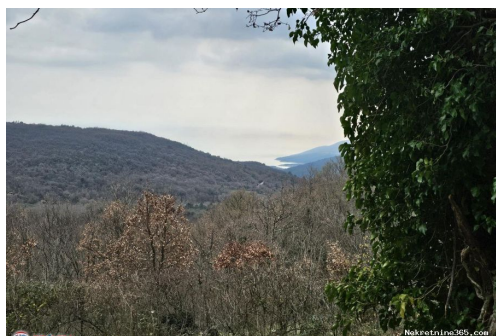

LABIN, RIPENDA ZEMLJIŠTE POGLED MORE, EKSKLUZIVNO!, Labin, Tierra

Información del vendedor

Nombre: Re/Max Plus labin
Nombre: Re/Max
Apellido: Plus labin
Nombre de la empresa: Re/Max Plus Labin
Service Type: Selling and renting
E-mail adicional: mantika2013@gmail.com
Sitio Web: <https://www.remax-plus.info>
País: Croatia
Region: Istarska županija
City: Labin
City area: Labin
Código postal: 52220
Dirección: Zelenice 7
Phone: +38552496062

Sobre nosotros: In the very center of Labin, on Zelenice, Re/Max Plus Labin, a branch of the world's leading real estate agency, has been operating successfully for many years.

Re/Max is the name of a real estate brokerage company founded in 1973 in Denver, USA. The name is an abbreviation of 'Real Estate Maximums', which confirms the founder's vision of achieving maximum results in work, cooperation, quality and profit. That they succeeded in this will be convinced by the data that in the past 46 years they have expanded their operations to 90 countries, so currently there are 7,000 offices around the world with 120,000 sales representatives, i.e. agents.