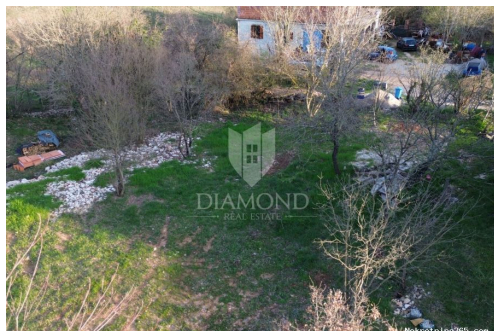

## Labin, PRILIKA, građevinsko zemljište na super lokaciji, Labin, Tierra

#### Común

Título:	Labin, PRILIKA, građevinsko zemljište na super lokaciji
Propiedad para:	Venta
Tipo de Terreno:	Parcela urbana
Pies cuadrados:	832 m <sup>2</sup>
Precio:	56,000.00 €
Publicado:	16.04.2024

#### Descripción

Información adicional:	Labin, PRILIKA, građevinsko zemljište na super lokaciji Prodajemo građevinsko zemljište idealno smješteno uz glavnu cestu, nedaleko od grada Labina. Ova
------------------------	--

rijetka prilika nudi vam savršeno mjesto za gradnju vašeg doma ili investiciju u budućnost. Zemljište se nalazi na privilegiranoj lokaciji uz glavnu cestu, pružajući lako dostupnost i praktičnost. Okruženo je netaknutom prirodom, pružajući miran i idiličan ambijent za vaš novi dom. Površina terena je 832 m2 te svi priključci se nalaze uz sami teren što čini proces izgradnje bržim i jednostavnijim, čineći ovo zemljište još poželjnijim. Ovo je vaša prilika za ulazak u idilični svijet Labina. ID KOD AGENCIJE: 2006-225