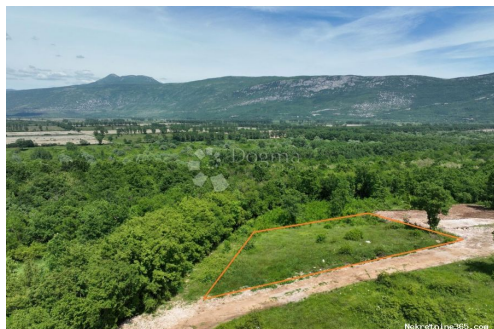

Građevinsko zemljište Kršan, Kršan, Tierra

Información del vendedor

Nombre:	Dogma Nekretnine
Nombre:	Dogma
Apellido:	Nekretnine
Nombre de la empresa:	Dogma nekretnine d.o.o.
Service Type:	Selling and renting
Sitio Web:	https://dogma-nekretnine.com
País:	Croatia
Region:	Primorsko-goranska županija
City:	Rijeka
Código postal:	51000
Dirección:	F.LA GUARDIA 6
Phone:	+385 51 341 080
Fax:	+385 51 341 081
Sobre nosotros:	DOGMA nekretnine d.o.o. iskusna je i licencirana agencija specijalizirana u prometu nekretnina. U ovome poslu prisutni smo više od 20 godina - od male agencije s tek dvoje zaposlenih dugogodišnjim radom i trudom izrasli smo u trgovačko društvo s preko 80 zaposlenika. U tom razdoblju, svojim radom i odnosom prema klijentima i poslu, postali smo vodeća agencija u Primorsko-goranskoj županiji te vodeća u Hrvatskoj. Agencija trenutno posluje na sljedećim lokacijama: sjedište u Rijeci, F. la Guardia.6, poslovnica u sklopu Tower centra Rijeka, J.P.Kamova 81a (4.kat), poslovnica u Opatiji, Maršala Tita 97, poslovnica u Labinu, Ulica Slobode 3; poslovnica u Umagu, Joakima Rakovca 4 , poslovnica u Puli, Anticova 5 te u Zagrebu, Ulica grada Vukovara 284 (Almeria zgrada D).