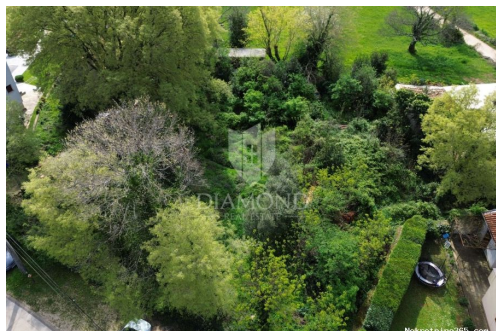

Labin, okolica, građevinsko zemljište, Labin, Tierra

Información del vendedor

Nombre:	Agencija Diamond Realestate
Nombre:	Agencija
Apellido:	Diamond Realestate
Nombre de la empresa:	Diamond Real Estate d.o.o.
Service Type:	Selling and renting
Sitio Web:	https://diamond-realestate.hr/
País:	Croatia
Region:	Istarska županija
City:	Poreč
City area:	Poreč
Código postal:	52440
Dirección:	Partizanska 5a, Dom Obrtnika, 1.kat
Mobile:	+385 52 210 824
Phone:	+385 52 210 824
Sobre nosotros:	Diamond Real Estate Partizanska 5a, Dom Obrtnika, 1.kat, 52440 Poreč

Datos del anuncio

Común

Título:	Labin, okolica, građevinsko zemljište
Propiedad para:	Venta
Tipo de Terreno:	Parcela urbana
Pies cuadrados:	1351 m²
Precio:	65,000.00 €
Publicado:	16.04.2024

Ubicación

País:	Croatia
Provincia / Región /	Istarska županija
Provincia:	
Ciudad:	Labin
Área urbana:	Labin
Poštanski broj:	52220