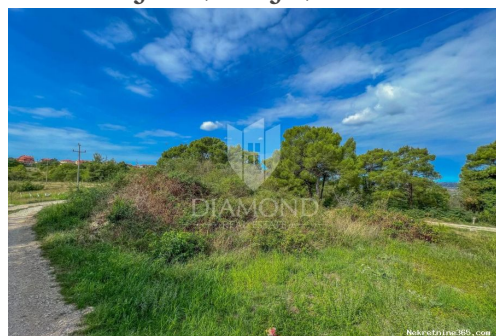

Buje okolica, građevinsko zemljište na mirnoj lokaciji blizu granice sa Slovenijom, Buje, Tierra

Información del vendedor

Nombre:	Agencija Diamond Realestate
Nombre:	Agencija
Apellido:	Diamond Realestate
Nombre de la empresa:	Diamond Real Estate d.o.o.
Service Type:	Selling and renting
Sitio Web:	https://diamond-realestate.hr/
País:	Croatia
Region:	Istarska županija
City:	Poreč
City area:	Poreč
Código postal:	52440
Dirección:	Partizanska 5a, Dom Obrtnika, 1.kat
Mobile:	+385 52 210 824
Phone:	+385 52 210 824
Sobre nosotros:	Diamond Real Estate Partizanska 5a, Dom Obrtnika, 1.kat, 52440 Poreč

Datos del anuncio

Común

Título:	Buje okolica, građevinsko zemljište na mirnoj lokaciji blizu granice sa Slovenijom
Propiedad para:	Venta
Tipo de Terreno:	Parcela urbana
Pies cuadrados:	872 m²
Precio:	130,000.00 €
Publicado:	16.04.2024

Ubicación

País:	Croatia
Provincia / Región /	Istarska županija
Provincia:	
Ciudad:	Buje
Área urbana:	Kaštel
Poštanski broj:	52460