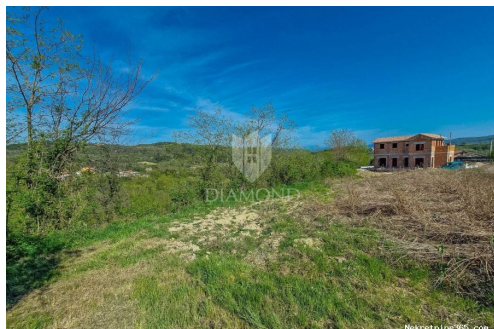

Buje, okolica. Prostrano zemljište sa panoramskim pogledom!, Buje, Tierra

Información del vendedor

Nombre:	Agencija Diamond Realestate
Nombre:	Agencija
Apellido:	Diamond Realestate
Nombre de la empresa:	Diamond Real Estate d.o.o.
Service Type:	Selling and renting
Sitio Web:	https://diamond-realestate.hr/
País:	Croatia
Region:	Istarska županija
City:	Poreč
City area:	Poreč
Código postal:	52440
Dirección:	Partizanska 5a, Dom Obrtnika, 1.kat
Mobile:	+385 52 210 824
Phone:	+385 52 210 824
Sobre nosotros:	Diamond Real Estate Partizanska 5a, Dom Obrtnika, 1.kat, 52440 Poreč

Datos del anuncio

Común

Título:	Buje, okolica. Prostrano zemljište sa panoramskim pogledom!
Propiedad para:	Venta
Tipo de Terreno:	Parcela urbana
Pies cuadrados:	1335 m²
Precio:	260,000.00 €
Publicado:	16.04.2024

Ubicación

País:	Croatia
Provincia / Región /	Istarska županija
Provincia:	
Ciudad:	Buje
Área urbana:	Krasica
Poštanski broj:	52460