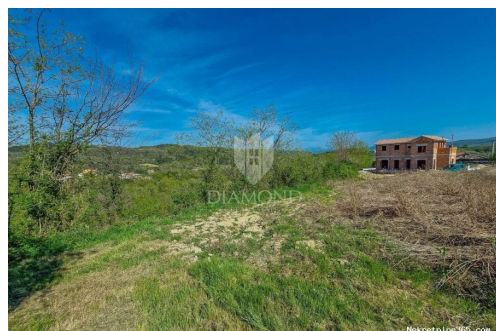

Buje, okolica. Prostrano zemljište sa panoramskim pogledom!, Buje, Tierra

Información del vendedor

Nombre: Agencija Diamond Realestate
Nombre: Agencija
Apellido: Diamond Realestate
Nombre de la empresa: Diamond Real Estate d.o.o.
Service Type: Selling and renting
Sitio Web: <https://diamond-realestate.hr/>
País: Croatia
Region: Istarska županija
City: Poreč
City area: Poreč
Código postal: 52440
Dirección: Partizanska 5a, Dom Obrtnika,
1.kat
Mobile: +385 52 210 824
Phone: +385 52 210 824
Sobre nosotros: Diamond Real Estate
Partizanska 5a, Dom Obrtnika,
1.kat,
52440 Poreč

Datos del anuncio

Común

Título: Buje, okolica. Prostrano zemljište sa panoramskim pogledom!
Propiedad para: Venta
Tipo de Terreno: Parcela urbana
Pies cuadrados: 1335 m²
Precio: 260,000.00 €
Publicado: 16.04.2024

Ubicación

País: Croatia
Provincia / Región / Istarska županija
Provincia:
Ciudad: Buje
Área urbana: Krasica
Poštanski broj: 52460