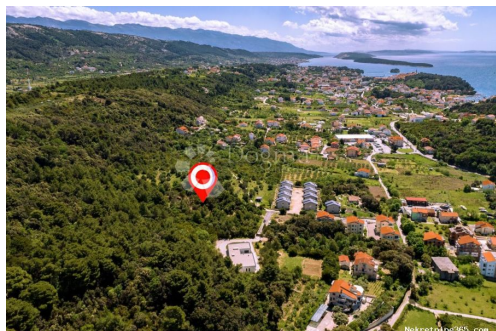

## Samo kod nas! Građevinski teren u zelenoj oazi u Palitu., Rab, Tierra

### Ubicación

País: Croatia  
Provincia / Región / Provincias: Primorsko-goranska županija  
Ciudad: Rab  
Área urbana: Palit  
Poštanski broj: 51280

### Descripción

Información adicional: Samo kod nas! Izuzetna prilika za stjecanje atraktivnog građevinskog zemljišta na odličnoj lokaciji. Ova parcela u Palitu zauzima mjesto vrijednopažnje. Smještena visoko, pruža fantastičan pogled na more, a budući da je okrenuta prema zapadu, nudi sunce i danju i noću. Parcela sadrži mnogo starih lijepih maslina i nalazi se u mirnom području, otprilike 10 minuta vožnje automobilom do starog grada Raba. Ova nekretnina pogodna je za one koji žele graditi veće imanje ili kuću. Prodavatelji su fleksibilni s veličinom parcele i ceste. Nalazi se na kraju građevinske zone, pruža veliku privatnost, a okružena je mediteranskom šumom na sjeverozapadu. Sadašnji vlasnik posjeduje i zemljište sjeverozapadno od parcele, što daje kupcu mogućnost kupnje zemljišta izvan građevinske zone koje se može koristiti za poljoprivredu. ID KOD AGENCIJE: RAB187