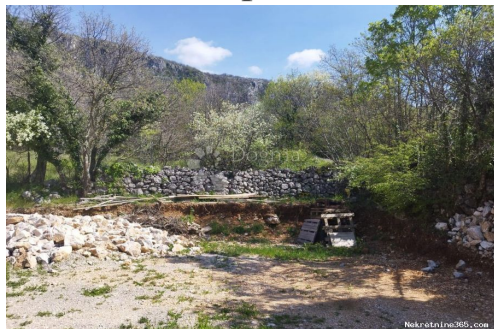

SAMO U DOGMI! PREKRASNO ZEMLJIŠTE SA POGLEDOM NA MORE, Vinodolska Općina, Tierra

Información del vendedor

Nombre: Dogma Nekretnine
Nombre: Dogma
Apellido: Nekretnine
Nombre de la empresa: Dogma nekretnine d.o.o.
Service Type: Selling and renting
Sitio Web: <https://dogma-nekretnine.com>
País: Croatia
Region: Primorsko-goranska županija
City: Rijeka
Código postal: 51000
Dirección: F.LA GUARDIA 6
Phone: +385 51 341 080
Fax: +385 51 341 081
Sobre nosotros: DOGMA nekretnine d.o.o. iskusna je i licencirana agencija specijalizirana u prometu nekretnina. U ovome poslu prisutni smo više od 20 godina - od male agencije s tek dvoje zaposlenih dugogodišnjim radom i trudom izrasli smo u trgovačko društvo s preko 80 zaposlenika. U tom razdoblju, svojim radom i odnosom prema klijentima i poslu, postali smo vodeća agencija u Primorsko-goranskoj županiji te vodeća u Hrvatskoj. Agencija trenutno posluje na sljedećim lokacijama: sjedište u Rijeci, F. la Guardia.6, poslovnica u sklopu Tower centra Rijeka, J.P.Kamova 81a (4.kat), poslovnica u Opatiji, Maršala Tita 97, poslovnica u Labinu, Ulica Slobode 3; poslovnica u Umagu, Joakima Rakovca 4 , poslovnica u Puli, Anticova 5 te u Zagrebu, Ulica grada Vukovara 284 (Almeria zgrada