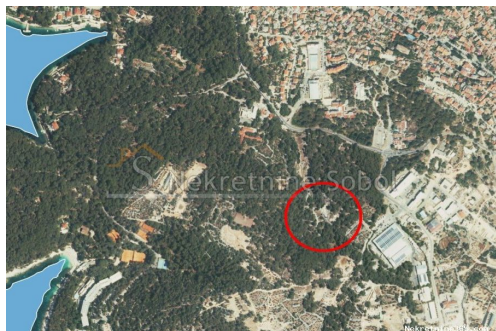

Mali Lošinj - Građevinsko, 1065 m2, Mali Lošinj, Tierra

Información del vendedor

Nombre: Kristian Sobol
Nombre: Kristian
Apellido: Sobol
Nombre de la empresa: T.O.P.A. SOBOL
Service Type: Selling and renting
Sitio Web: <http://www.sobol-nekretnine.hr/>
País: Croatia
Region: Primorsko-goranska županija
City: Rijeka
Código postal: 51000
Dirección: Zagrebačka 16/II
Mobile: +385 98 629 271
Phone: +385 98 629 271
Sobre nosotros: T.O.P.A. "SOBOL"
Zagrebačka 16/II,
51000 Rijeka
Croatia
Tel: +385 98 629 271
Reg No.: 434/2009

Datos del anuncio

Común

Título: Mali Lošinj - Građevinsko, 1065 m2
Propiedad para: Venta
Tipo de Terreno: Parcela urbana
Pies cuadrados: 1065 m²
Precio: 375,000.00 €
Publicado: 03.07.2024

Ubicación

País: Croatia
Provincia / Región / Provincia: Primorsko-goranska županija
Ciudad: Mali Lošinj
Área urbana: Mali Lošinj
Poštanski broj: 51553