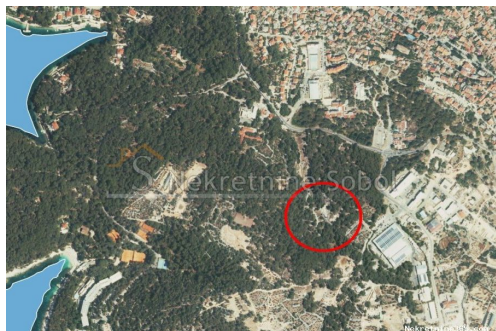

## Mali Lošinj - Građevinsko, 1065 m2, Mali Lošinj, Tierra

#### Común

Título: Mali Lošinj - Građevinsko, 1065 m2  
Propiedad para: Venta  
Tipo de Terreno: Parcela urbana  
Pies cuadrados: 1065 m<sup>2</sup>  
Precio: 375,000.00 €  
Publicado: 03.07.2024

#### Ubicación

País: Croatia  
Provincia / Región / Provincia: Primorsko-goranska županija  
Ciudad: Mali Lošinj  
Área urbana: Mali Lošinj  
Poštanski broj: 51553