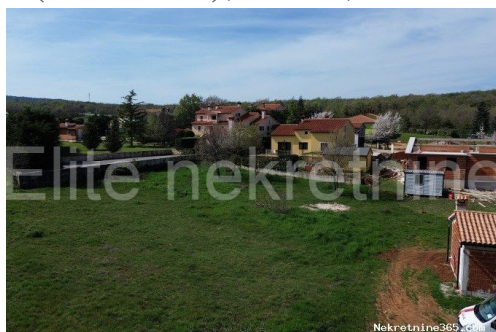

ISTRA, LABIN - Prodaja atraktivnog građevinskog zemljišta na mirnoj lokaciji ! (PRILIKA), Labin, Tierra

Información del vendedor

Nombre: Elite Nekretnine
Nombre: Elite
Apellido: Nekretnine
Nombre de la empresa: Elite nekretnine
Service Type: Selling and renting
Sitio Web: <https://www.elite-nekretnine.hr>
País: Croatia
Region: Primorsko-goranska županija
City: Rijeka
Código postal: 51000
Dirección: Ciottina 24b
Mobile: +385 51 444 488
Phone: +385 51 444 488
Fax: +385 51 444 494
Sobre nosotros: LEGAL SERVICES Company has a legal department which consists of an attorney at law who for our clients perform all legal actions in connection with the check up of the Land registry, composition of all legal acts, submitting tax reports and submitting requests for inscription of the ownership into the Land books. SERVICES Company provides wide variety of services such as: mediation in negotiations between the parties (seller and buyer) all in the best interest of all parties involved, all in accordance with the principle of conscientiousness. transfer of all utilities onto the new owner after the purchase submitting request to the Land registry for the purpose of the inscription of the ownership right obtaining the title deed and submitting the same to the tax authorities