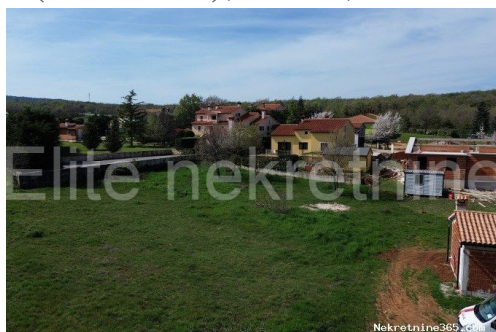

## ISTRA, LABIN - Prodaja atraktivnog građevinskog zemljišta na mirnoj lokaciji ! (PRILIKA), Labin, Tierra

### Descripción

Información adicional: ISTRÁ, LABIN - Prodaja atraktivnog građevinskog zemljišta na mirnoj lokaciji !  
(PRILIKA) Labin se nalazi na jugoistoku Istre, u blizini obližnjeg ljetovališta - Rapca, sa kojim predstavlja svojevrsnu cjelinu. Mjesto se sastoji od dva dijela, zanimljivog starog srednjovjekovnog grada na uzvisini i novog naselja u podnožju. Sa najvišeg dijela u gradu, gradske Fortice, pruža se nezaboravan pogled na Kvarnerski zaljev, Rabac, otok Cres i okolicu Labina. Njegovo staro ime Albona ili Alvona ilirsko je keltskog podrijetla, a znači "grad na brdu". Nedaleko od centra Labina u mirnom naselju Kapelica smjestila se građevinska parcela ukupne

veličine od 1318m2 dopuštene izgradnje (P+1).Parcela se nalazi u mirnoj uvučenoj ulici okružena prirodom što Vam garantira potpuni mir i tišinu a kao veliki plus je blizina već spomenutog centra Labina koji je udaljen 3,5 km gdje imate sve bitne sadržaje za život.Zemljište je pravokutnog oblika,te je cijela infrastruktura odmah do parcela. Nekretnina ima uredan pristupni put i vlasnički list. Odlična prilika za investiciju !!! DIREKTAN KONTAKT S AGENTOM:Agent: Nikola B. | Mob: 095 377 5581 | E-mail: nikolabaltic.elite@gmail.com Agencijska provizija naplaćuje se u skladu s Općim uvjetima poslovanja koji su dostupni na stranici [www.elite-nekretnine.hr/opci-uvjeti-poslovanja](http://www.elite-nekretnine.hr/opci-uvjeti-poslovanja).