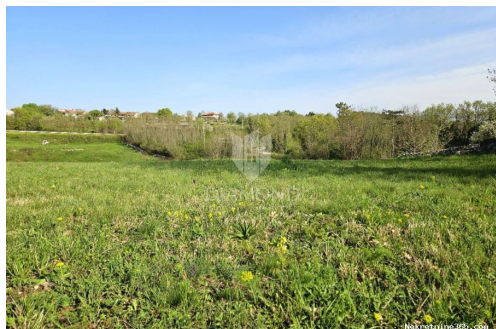

Poreč, okolica, građevinsko zemljište sa potencijalom, Poreč, Tierra

Información del vendedor

Nombre:	Agencija Diamond Realestate
Nombre:	Agencija
Apellido:	Diamond Realestate
Nombre de la empresa:	Diamond Real Estate d.o.o.
Service Type:	Selling and renting
Sitio Web:	https://diamond-realestate.hr/
País:	Croatia
Region:	Istarska županija
City:	Poreč
City area:	Poreč
Código postal:	52440
Dirección:	Partizanska 5a, Dom Obrtnika, 1.kat
Mobile:	+385 52 210 824
Phone:	+385 52 210 824
Sobre nosotros:	Diamond Real Estate Partizanska 5a, Dom Obrtnika, 1.kat, 52440 Poreč

Datos del anuncio

Común

Título:	Poreč, okolica, građevinsko zemljište sa potencijalom
Propiedad para:	Venta
Tipo de Terreno:	Parcela urbana
Pies cuadrados:	1722 m²
Precio:	143,000.00 €
Publicado:	19.04.2024

Ubicación

País:	Croatia
Provincia / Región /	Istarska županija
Provincia:	
Ciudad:	Poreč
Área urbana:	Poreč
Poštanski broj:	52440