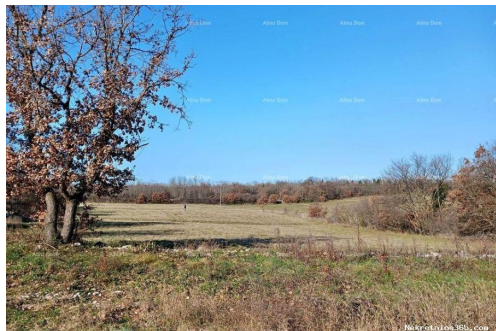

Građevinsko zemljište Prodaje se građevinska parcela 1100 m2, Marčana, Marčana, Tierra

Información del vendedor

Nombre: Almasa Valjevac
E-mail: alma@therealestatecroatia.com
Nombre: Almasa
Apellido: Valjevac
Nombre de la empresa: Alma Dom nekretnine
Service Type: Selling and renting
Sitio Web: <http://therealestatecroatia.com/>
País: Croatia
Region: Istarska županija
City: Pula
Código postal: 52100
Dirección: Istarska 8
Mobile: +385 98 323264
Phone: +385 98 420 885, 098 323-264
Sobre nosotros: Alma Dom agencia za

posredovanje u prometu nekretnina, utemeljena je 2000. godine sa ciljem kvalitetnog i suvremenog posredovanja u kupoprodaju nekretnina.

Tokom godina prisustva na tržištu, stalni smo predstavnici Hrvatske na inozemnim sajmovima, koji su nam omogućili i realizaciju prodaje nasih nekretnina neovisno o nasim partnerima.

Datos del anuncio

Común

Título: Građevinsko zemljište Prodaje se građevinska parcela 1100 m2, Marčana
Propiedad para: Venta
Tipo de Terreno: Parcela urbana
Precio: 120,000.00 €
Publicado: 26.04.2024

Ubicación

País: Croatia