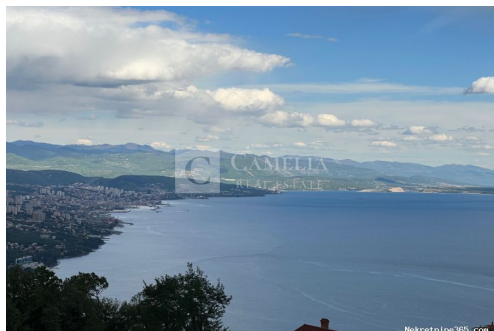

Opatija Bregi zemljište sa senzacionalnim pogledom!, Matulji, Tierra

Información del vendedor

Nombre:	Camelia Real Estate
Nombre:	Camelia
Apellido:	Real Estate
Nombre de la empresa:	Camelia Real Estate d.o.o.
Service Type:	Selling and renting
Sitio Web:	https://www.camelia.hr
País:	Croatia
Region:	Primorsko-goranska županija
City:	Opatija
City area:	Opatija
Código postal:	51410
Dirección:	Ulica Maršala Tita 139
Mobile:	0038598389101
Phone:	0038551514157
Sobre nosotros:	Camelia real estate d.o.o., ima u svojoj ponudi veliki izbor pažljivo biranih nekretnina u Opatiji, Opatijskoj rivijeri, Istri i Gorskom Kotaru; od elitnih vila, ekskluzivnih apartmana, savršeno pozicioniranih kuća i stanova uz more, do atraktivnih zemljišta, koji su veliki potencijal za ulaganje. Naša ponuda obuhvaća penthouse i luksuzne stanove u novogradnjama s panoramskim pogledom i pratećim sadržajima i infrastrukturom, vile s bazenom i uređenim okućnicama, te raznovrsna zemljišta s potencijalom. Naše iskusne agentice sa licencom pomoći će vam u cijelom procesu kupoprodaje od savjetovanja do onačne realizacije sa cijelim timom pravnih stručnjaka, arhitekata, dizajnera interijera.
Reg No.:	102/2018

Datos del anuncio

Común

Título:	Opatija Bregi zemljište sa senzacionalnim pogledom!
Propiedad para:	Venta
Tipo de Terreno:	Parcela urbana
Pies cuadrados:	1830 m ²
Precio:	160,000.00 €
Publicado:	11.07.2024