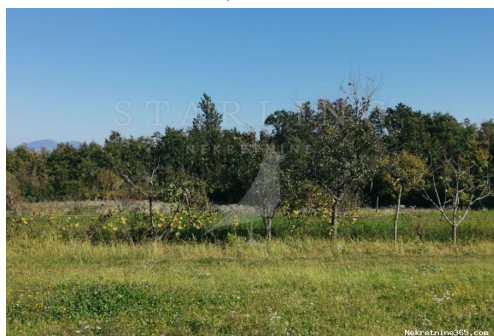

PRODAJA, POLJOPRIVREDNO ZEMLJIŠTE, BIBIĆI, 1100 M2, Svetvinčenat, Tierra

Información del vendedor

Nombre: Agencija Starling
Nombre: Agencija
Apellido: Starling
Nombre de la empresa: STARLING d.o.o.
Service Type: Selling and renting
Sitio Web: <https://www.starling.hr>
País: Croatia
Region: Grad Zagreb
City: Zagreb
Código postal: 10000
Dirección: Prilaz Gjure Deželića 75/1
Phone: 01 779 23 10

Sobre nosotros: Nakon dugogodišnjeg rada s nekretninama u različitim okruženjima, odlučili smo hrvatskom tržištu ponuditi novi pristup kupoprodaji nekretnina, koji se zasniva na načelima izvrsnosti poslovanja razvijenog zapadnog tržišta.

Smatramo kako su nekretnine vrlo izazovno područje i našim klijentima želimo pružiti ruku, poglavito s obzirom na to da su i kupnja i prodaja nekretnina vrlo značajni životni koraci. Stoga, želimo tu odluku podržati našim stručnim iskustvom, profesionalnim pristupom i jednostavnom realizacijom svih koraka koji vas dijele od kupnje ili prodaje nekretnina. Starling nekretnine posluju u Zagrebu, Poreču i Dubrovniku. Zagreb je jedno od najzanimljivijih urbanih središta kada je riječ o nekretninama, a naš stručni tim svakodnevno radi na akviziciji,