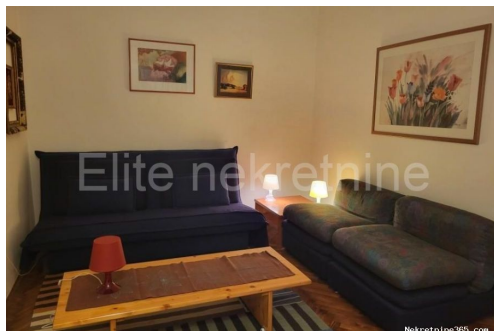

Rijeka, Belveder - najam stana u blizini centra grada!, Rijeka, Apartamento

Información del vendedor

Nombre: Elite Nekretnine

Nombre: Elite

Apellido: Nekretnine

Nombre de la empresa: Elite nekretnine

Service Type: Selling and renting

Sitio Web: <https://www.elite-nekretnine.hr>

País: Croatia

Region: Primorsko-goranska županija

City: Rijeka

Código postal: 51000

Dirección: Ciottina 24b

Mobile: +385 51 444 488

Phone: +385 51 444 488

Fax: +385 51 444 494

Sobre nosotros: LEGAL SERVICES Company has a legal department which consists of an attorney at law who for our clients perform all legal actions in connection with the check up of the Land registry, composition of all legal acts, submitting tax reports and submitting requests for inscription of the ownership into the Land books.

SERVICES Company provides wide variety of services such as: mediation in negotiations between the parties (seller and buyer) all in the best interest of all parties involved, all in accordance with the principle of conscientiousness. transfer of all utilities onto the new owner after the purchase submitting request to the Land registry for the purpose of the inscription of the ownership right obtaining the title deed and submitting the same to the tax authorities settling the inscription in the