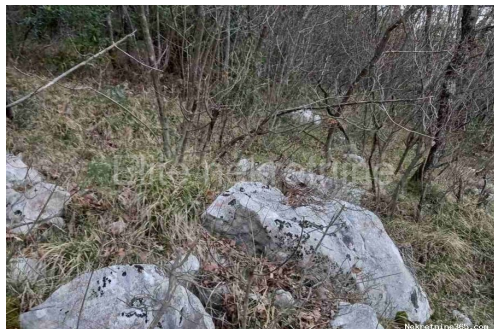

Mošćenička draga - prodaja poljoprivrednog zemljišta, Mošćenička Draga, Tierra

Información del vendedor

Nombre: Elite Nekretnine
Nombre: Elite
Apellido: Nekretnine
Nombre de la empresa: Elite nekretnine
Service Type: Selling and renting
Sitio Web: <https://www.elite-nekretnine.hr>
País: Croatia
Region: Primorsko-goranska županija
City: Rijeka
Código postal: 51000
Dirección: Ciottina 24b
Mobile: +385 51 444 488
Phone: +385 51 444 488
Fax: +385 51 444 494
Sobre nosotros: LEGAL SERVICES Company has a legal department which consists of an attorney at law who for our clients perform all legal actions in connection with the check up of the Land registry, composition of all legal acts, submitting tax reports and submitting requests for inscription of the ownership into the Land books. SERVICES Company provides wide variety of services such as: mediation in negotiations between the parties (seller and buyer) all in the best interest of all parties involved, all in accordance with the principle of conscientiousness. transfer of all utilities onto the new owner after the purchase submitting request to the Land registry for the purpose of the inscription of the ownership right obtaining the title deed and submitting the same to the tax authorities