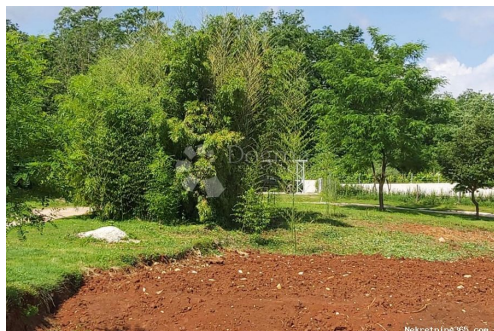

Građevinsko zemljište u okolici Labina, Labin, Tierra

Información del vendedor

Nombre: Dogma Nekretnine
Nombre: Dogma
Apellido: Nekretnine
Nombre de la empresa: Dogma nekretnine d.o.o.
Service Type: Selling and renting
Sitio Web: <https://dogma-nekretnine.com>
País: Croatia
Region: Primorsko-goranska županija
City: Rijeka
Código postal: 51000
Dirección: F.LA GUARDIA 6
Phone: +385 51 341 080
Fax: +385 51 341 081
Sobre nosotros: DOGMA nekretnine d.o.o. iskusna je i licencirana agencija specijalizirana u prometu nekretnina. U ovome poslu prisutni smo više od 20 godina - od male agencije s tek dvoje zaposlenih dugogodišnjim radom i trudom izrasli smo u trgovačko društvo s preko 80 zaposlenika. U tom razdoblju, svojim radom i odnosom prema klijentima i poslu, postali smo vodeća agencija u Primorsko-goranskoj županiji te vodeća u Hrvatskoj. Agencija trenutno posluje na sljedećim lokacijama: sjedište u Rijeci, F. la Guardia.6, poslovnica u sklopu Tower centra Rijeka, J.P.Kamova 81a (4.kat), poslovnica u Opatiji, Maršala Tita 97, poslovnica u Labinu, Ulica Slobode 3; poslovnica u Umagu, Joakima Rakovca 4 , poslovnica u Puli, Anticova 5 te u Zagrebu, Ulica grada Vukovara 284 (Almeria zgrada D).