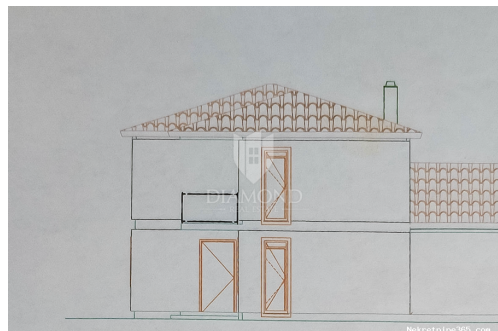

Krnica, nova kuća 4 spavaće sobe i pogledom na more, Marčana, Casa

Información del vendedor

Nombre: Agencija Diamond Realestate
Nombre: Agencija
Apellido: Diamond Realestate
Nombre de la empresa: Diamond Real Estate d.o.o.
Service Type: Selling and renting
Sitio Web: <https://diamond-realestate.hr/>
País: Croatia
Region: Istarska županija
City: Poreč
City area: Poreč
Código postal: 52440
Dirección: Partizanska 5a, Dom Obrtnika,
1.kat
Mobile: +385 52 210 824
Phone: +385 52 210 824
Sobre nosotros: Diamond Real Estate
Partizanska 5a, Dom Obrtnika,
1.kat,
52440 Poreč

Datos del anuncio

Común

Título: Krnica, nova kuća 4 spavaće sobe i pogledom na more
Propiedad para: Venta
Tipo de vivienda: separado
Pies cuadrados: 200 m²
Tamaño del lote: 800 m²
Dormitorios: 5
Precio: 450,000.00 €
Publicado: 03.06.2024