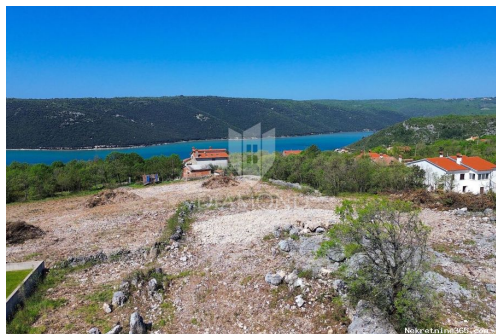

Labin, građevinsko zemljište pogled more, Labin, Tierra

Información del vendedor

Nombre:	Agencija Diamond Realestate
Nombre:	Agencija
Apellido:	Diamond Realestate
Nombre de la empresa:	Diamond Real Estate d.o.o.
Service Type:	Selling and renting
Sitio Web:	https://diamond-realestate.hr/
País:	Croatia
Region:	Istarska županija
City:	Poreč
City area:	Poreč
Código postal:	52440
Dirección:	Partizanska 5a, Dom Obrtnika, 1.kat
Mobile:	+385 52 210 824
Phone:	+385 52 210 824
Sobre nosotros:	Diamond Real Estate Partizanska 5a, Dom Obrtnika, 1.kat, 52440 Poreč

Datos del anuncio

Común

Título:	Labin, građevinsko zemljište pogled more
Propiedad para:	Venta
Tipo de Terreno:	Parcela urbana
Pies cuadrados:	712 m²
Precio:	85,440.00 €
Publicado:	05.06.2024

Ubicación

País:	Croatia
Provincia / Región /	Istarska županija
Provincia:	
Ciudad:	Labin
Área urbana:	Labin
Poštanski broj:	52220