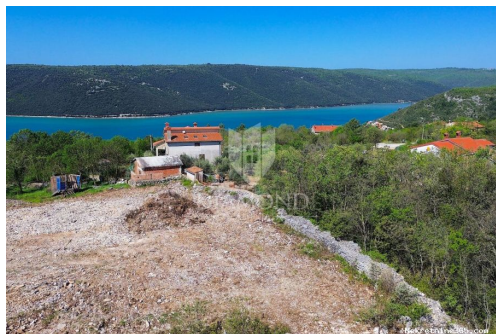

Labin, građevinsko zemljište pogled more, Labin, Tierra

Información del vendedor

Nombre: Agencija Diamond Realestate
Nombre: Agencija
Apellido: Diamond Realestate
Nombre de la empresa: Diamond Real Estate d.o.o.
Service Type: Selling and renting
Sitio Web: <https://diamond-realestate.hr/>
País: Croatia
Region: Istarska županija
City: Poreč
City area: Poreč
Código postal: 52440
Dirección: Partizanska 5a, Dom Obrtnika,
1.kat
Mobile: +385 52 210 824
Phone: +385 52 210 824
Sobre nosotros: Diamond Real Estate
Partizanska 5a, Dom Obrtnika,
1.kat,
52440 Poreč

Datos del anuncio

Común

Título: Labin, građevinsko zemljište pogled more
Propiedad para: Venta
Tipo de Terreno: Parcela urbana
Pies cuadrados: 803 m²
Precio: 96,360.00 €
Publicado: 05.06.2024

Ubicación

País: Croatia
Provincia / Región / Istarska županija
Provincia:
Ciudad: Labin
Área urbana: Labin
Poštanski broj: 52220