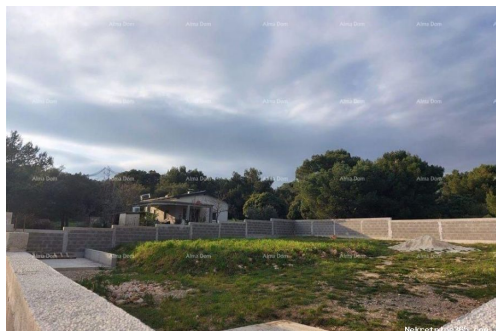

Poljoprivredno zemljište Prodaje se vikend parcela u Pomeru, Medulin, Tierra

Información del vendedor

Nombre: Almasa Valjevac
E-mail: alma@therealestatecroatia.com
Nombre: Almasa
Apellido: Valjevac
Nombre de la empresa: Alma Dom nekretnine
Service Type: Selling and renting
Sitio Web: <http://therealestatecroatia.com/>
País: Croatia
Region: Istarska županija
City: Pula
Código postal: 52100
Dirección: Istarska 8
Mobile: +385 98 323264
Phone: +385 98 420 885, 098 323-264

Sobre nosotros: Alma Dom agencija za posredovanje u prometu nekretnina, utemeljena je 2000. godine sa ciljem kvalitetnog i suvremenog posredovanja u kupoprodaju nekretnina.

Tokom godina prisustva na tržištu, stalni smo predstavnici Hrvatske na inozemnim sajmovima, koji su nam omogućili i realizaciju prodaje nasih nekretnina neovisno o nasim partnerima.

Datos del anuncio

Común

Título: Poljoprivredno zemljište Prodaje se vikend parcela u Pomeru
Propiedad para: Venta
Tipo de Terreno: Tierras agrícolas
Precio: 65,000.00 €
Publicado: 13.06.2024

Ubicación

País: Croatia
Provincia / Región / Istarska županija