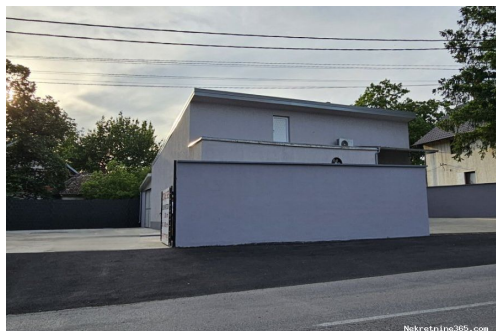

Izdajem poslovni prostor Smederevo-Vodanj, Smederevo, Propiedad comercial

Información del vendedor

Nombre: Ticket Info
Nombre: Ticket
Apellido: Info
País: Serbia
Region: Grad Beograd
City: Beograd
Dirección: Beograd
Política de privacidad:

Datos del anuncio

Común

Título: Izdajem poslovni prostor Smederevo-Vodanj
Propiedad para: Alquiler
Pies cuadrados: 250 m²
Tamaño del lote: 400 m²
Precio: 1,499.00 €
Publicado: 18.06.2024

Condición

Condición: En muy buen estado

Ubicación

País: Serbia
Provincia / Región / Centralna Srbija
Provincia:
Ciudad: Smederevo
Área urbana: Vodanj