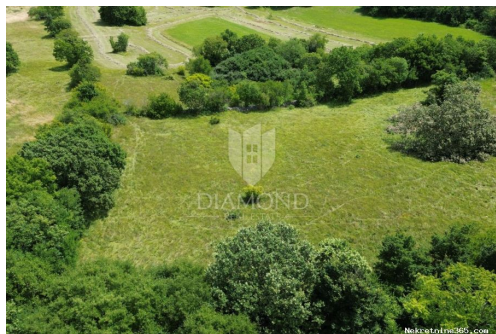

Labin, građevinsko zemljište u blizini centra, Labin, Tierra

Información del vendedor

Nombre:	Agencija Diamond Realestate
Nombre:	Agencija
Apellido:	Diamond Realestate
Nombre de la empresa:	Diamond Real Estate d.o.o.
Service Type:	Selling and renting
Sitio Web:	https://diamond-realestate.hr/
País:	Croatia
Region:	Istarska županija
City:	Poreč
City area:	Poreč
Código postal:	52440
Dirección:	Partizanska 5a, Dom Obrtnika, 1.kat
Mobile:	+385 52 210 824
Phone:	+385 52 210 824
Sobre nosotros:	Diamond Real Estate Partizanska 5a, Dom Obrtnika, 1.kat, 52440 Poreč

Datos del anuncio

Común

Título:	Labin, građevinsko zemljište u blizini centra
Propiedad para:	Venta
Tipo de Terreno:	Parcela urbana
Pies cuadrados:	1018 m²
Precio:	127,000.00 €
Publicado:	20.06.2024

Ubicación

País:	Croatia
Provincia / Región /	Istarska županija
Provincia:	
Ciudad:	Labin
Área urbana:	Labin
Poštanski broj:	52220