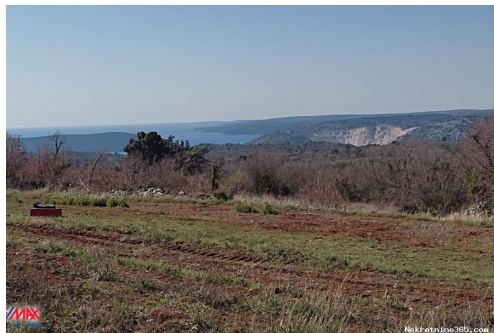

ISTRA, POLJE - KOROMAČNO, POLJOPRIVREDNO ZEMLJIŠTE SA POGLEDOM NA MORE, Raša, Tierra

Información del vendedor

Nombre: Re/Max Plus labin
Nombre: Re/Max
Apellido: Plus labin
Nombre de la empresa: Re/Max Plus Labin
Service Type: Selling and renting
E-mail adicional: mantika2013@gmail.com
Sitio Web: <https://www.remax-plus.info>
País: Croatia
Region: Istarska županija
City: Labin
City area: Labin
Código postal: 52220
Dirección: Zelenice 7
Phone: +38552496062

Sobre nosotros: In the very center of Labin, on Zelenice, Re/Max Plus Labin, a branch of the world's leading real estate agency, has been operating successfully for many years.

Re/Max is the name of a real estate brokerage company founded in 1973 in Denver, USA. The name is an abbreviation of 'Real Estate Maximums', which confirms the founder's vision of achieving maximum results in work, cooperation, quality and profit. That they succeeded in this will be convinced by the data that in the past 46 years they have expanded their operations to 90 countries, so currently there are 7,000 offices around the world with 120,000 sales representatives, i.e. agents.