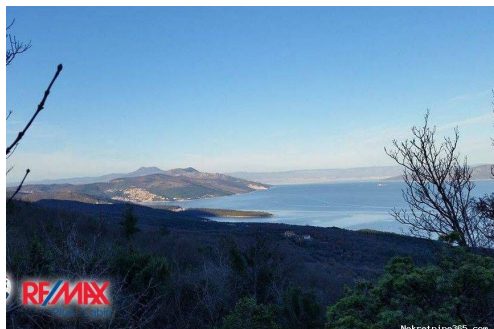

ISTRA, LABIN, ŠUMA S POGLEDOM NA MORE, Raša, Tierra

Información del vendedor

Nombre: Re/Max Plus labin
Nombre: Re/Max
Apellido: Plus labin
Nombre de la empresa: Re/Max Plus Labin
Service Type: Selling and renting
E-mail adicional: mantika2013@gmail.com
Sitio Web: <https://www.remax-plus.info>
País: Croatia
Region: Istarska županija
City: Labin
City area: Labin
Código postal: 52220
Dirección: Zelenice 7
Phone: +38552496062

Sobre nosotros: In the very center of Labin, on Zelenice, Re/Max Plus Labin, a branch of the world's leading real estate agency, has been operating successfully for many years.

Re/Max is the name of a real estate brokerage company founded in 1973 in Denver, USA. The name is an abbreviation of 'Real Estate Maximums', which confirms the founder's vision of achieving maximum results in work, cooperation, quality and profit. That they succeeded in this will be convinced by the data that in the past 46 years they have expanded their operations to 90 countries, so currently there are 7,000 offices around the world with 120,000 sales representatives, i.e. agents.