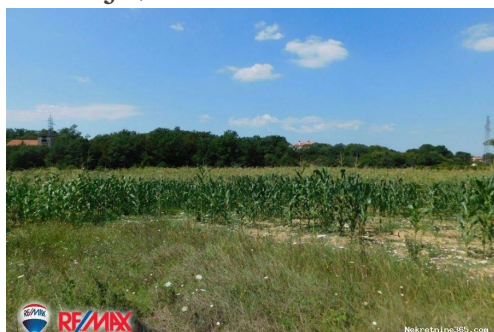

ISTRA, LABIN, SANTALEZI , POLJOPRIVREDNO ZEMLJIŠTE, Sveta Nedelja, Tierra

Información del vendedor

Nombre: Re/Max Plus labin
Nombre: Re/Max
Apellido: Plus labin
Nombre de la empresa: Re/Max Plus Labin
Service Type: Selling and renting
E-mail adicional: mantika2013@gmail.com
Sitio Web: <https://www.remax-plus.info>
País: Croatia
Region: Istarska županija
City: Labin
City area: Labin
Código postal: 52220
Dirección: Zelenice 7
Phone: +38552496062

Sobre nosotros: In the very center of Labin, on Zelenice, Re/Max Plus Labin, a branch of the world's leading real estate agency, has been operating successfully for many years.

Re/Max is the name of a real estate brokerage company founded in 1973 in Denver, USA. The name is an abbreviation of 'Real Estate Maximums', which confirms the founder's vision of achieving maximum results in work, cooperation, quality and profit. That they succeeded in this will be convinced by the data that in the past 46 years they have expanded their operations to 90 countries, so currently there are 7,000 offices around the world with 120,000 sales representatives, i.e. agents.