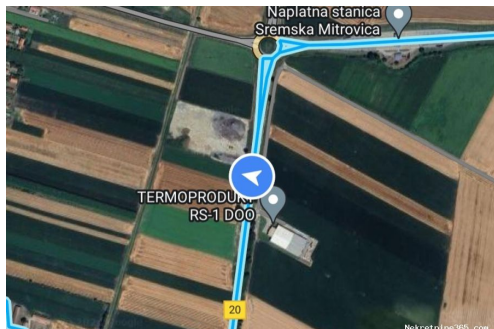

Gradjevinsko zemljište Sremska Mitrovica, Sremska Mitrovica, Tierra

Información del vendedor

Nombre: Ticket Info
Nombre: Ticket
Apellido: Info
País: Serbia
Region: Grad Beograd
City: Beograd
Dirección: Beograd
Política de privacidad:

Datos del anuncio

Común

Título: Gradjevinsko zemljište Sremska Mitrovica
Propiedad para: Venta
Pies cuadrados: 5671 m²
Precio: 199,500.00 €
Publicado: 23.06.2024

Ubicación

País: Serbia
Provincia / Región / Vojvodina
Provincia:
Ciudad: Sremska Mitrovica

Descripción

Información adicional: Građevinsko zemljište površine 5671m2 (širina 33m-dužina 170m) 6943/1 KO Sremska Mitrovica Struja, voda, gas, telefon... Plac je namenjen za izgradnju objekata poslovno-uslužne delatnosti. Nalazi se na nekih 500m od naplatne rampe. Kontakt: 063/550-768