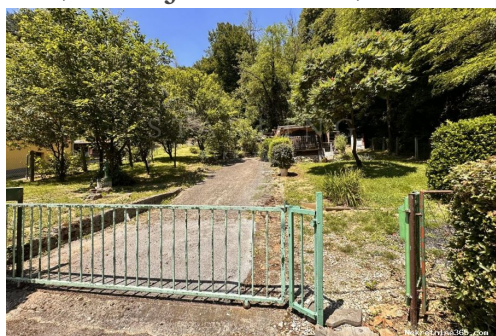

## ZEMLJIŠTE, PRODAJA, ZAGREB, OPOROVEC, OPOROVEČKI DOL, 696 m2, Gornja Dubrava, Tierra

## Descripción

Información adicional: ZEMLJIŠTE, PRODAJA, ZAGREB, OPOROVEC, OPOROVEČKI DOL, 696 m2 Prodaja građevinskog zemljišta U Dubravi u Oporovcu na Oporovečkom dolu površine 696 m2. Na zemljištu se nalazi legalizirani stambeni objekt bruto površine 44 m2 i pomoćno objekt bruto površine 50 m2. Samo zemljište ima asfaltiran prilaz, a sa dvije strane je uz šumu. Ima priključak struje i vodu iz bunara, a na cesti je priključak kanalizacije, vode i plina. Cijelo zemljište je u blagom nagibu prema cesti. Zemljište ima pogled na šumu i susjedne kuće. Orijentacija: istok - zapad - sjever -jug Vlasništvo: 1/1 bez tereta Cijena: 77.000,00 eura ID KOD AGENCIJE: 5743