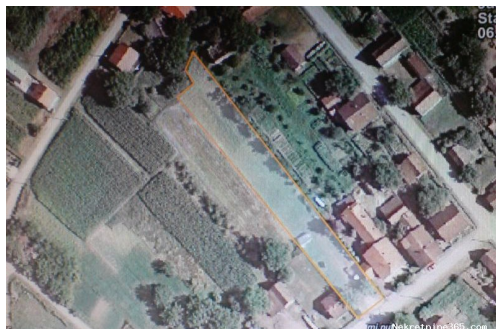

Građevinsko zemljište, Jasenovac, Hrvatska, 1630 m2, Jasenovac, Tierra

Información del vendedor

Nombre: Sanja Drača
Nombre: Sanja
Apellido: Drača
País: Serbia
Region: Grad Beograd
City: Beograd
City area: Beograd dio
Código postal: 11000
Dirección: Kraljice marije 23
Phone: 381113229377
Mobile: 381644571310

Datos del anuncio

Común

Título: Građevinsko zemljište, Jasenovac, Hrvatska, 1630 m2
Propiedad para: Venta
Tipo de Terreno: Parcela urbana
Pies cuadrados: 1630 m²
Precio: 7,000.00 €
Publicado: 02.07.2024

Descripción

Información adicional: Jasenovac, Hrvatska, Sisačko-moslavačka županija, u samom centru naselja lep pravilan građevinski plac koji se sastoji od 4 katastarske čestice koje su jedna uz drugu Ukupna površina je 1630 m2. Front 14 m. Infrastruktura do parcele. Plac ima kolski prilaz sa same ulice. Plac se nalazi u okviru Parka prirode „ Lonjsko polje” i pruža različite mogućnosti ekoturizma. U katastru je ucrtana kuća od