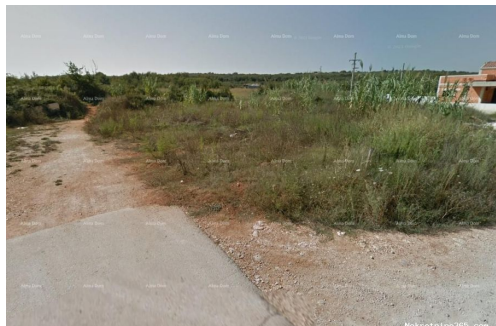

Građevinsko zemljište Prodaje se građevinsko zemljište, Pomer. 11 zasebnih parcela koje se proaju u paketu, sve zajedno. Turistička zona. Idealno za gradnju hotela., Medulin, Tierra

Información del vendedor

Datos del anuncio

Común

Título: Građevinsko zemljište Prodaje se građevinsko zemljište, Pomer. 11 zasebnih parcela koje se proaju u paketu, sve zajedno. Turistička zona. Idealno za gradnju hotela.
Propiedad para: Venta
Tipo de Terreno: Parcela urbana
Precio: 1,529,000.00 €
Publicado: 05.07.2024

Ubicación

País: Croatia
Provincia / Región / Istarska županija
Provincia:
Ciudad: Medulin

Descripción

Información adicional: Prodaje se građevinsko zemljište, 5500 m2 u Pomeru. Zemljište koji posjedujemo nalazi se u T2 zona. Sastoji se od 11 parcela, koje se prodaju samo u komletu. Parcele su isparcelizirane sa svojim urednim putem. Priključak vode i struje je na svega 500 metara. Nalazi se samo 350 m od mora. Azra +385 91 611 5706 +385 98 420 885 azra@almadominvest.com