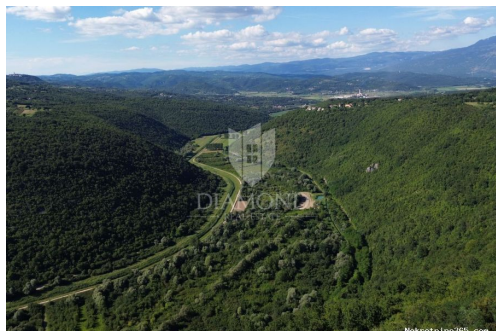

Labin, okolica, građevinsko zemljište sa panoramskim pogledom, Labin, Tierra

Información del vendedor

Nombre:	Agencija Diamond Realestate
Nombre:	Agencija
Apellido:	Diamond Realestate
Nombre de la empresa:	Diamond Real Estate d.o.o.
Service Type:	Selling and renting
Sitio Web:	https://diamond-realestate.hr/
País:	Croatia
Region:	Istarska županija
City:	Poreč
City area:	Poreč
Código postal:	52440
Dirección:	Partizanska 5a, Dom Obrtnika, 1.kat
Mobile:	+385 52 210 824
Phone:	+385 52 210 824
Sobre nosotros:	Diamond Real Estate Partizanska 5a, Dom Obrtnika, 1.kat, 52440 Poreč

Datos del anuncio

Común

Título:	Labin, okolica, građevinsko zemljište sa panoramskim pogledom
Propiedad para:	Venta
Tipo de Terreno:	Parcela urbana
Pies cuadrados:	826 m²
Precio:	72,000.00 €
Publicado:	09.07.2024

Ubicación

País:	Croatia
Provincia / Región /	Istarska županija
Provincia:	
Ciudad:	Labin
Área urbana:	Labin
Poštanski broj:	52220