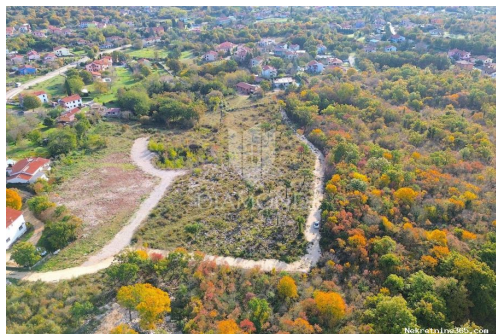

## Labin, odlično građevinsko zemljište nadomak grada, Labin, Tierra

## Común

Título:	Labin, odlično građevinsko zemljište nadomak grada
Propiedad para:	Venta
Tipo de Terreno:	Parcela urbana
Pies cuadrados:	1448 m <sup>2</sup>
Precio:	100,000.00 €
Publicado:	11.07.2024

## Descripción

Información adicional:	Labin, prodajemo građevinsko zemljište na odličnoj lokaciji na rubu grada. Prodajemo građevinsko zemljište površine 1448 četvornih metara. Zemljište se
------------------------	------------------------------------------------------------------------------------------------------------------------------------------------------------

nalazi na rubu grada i okruženo je prirodnim zelenilom. Lokacija je vrlo pogodna za gradnju kuće za odmor ali i obiteljske kuće s obzirom na blizinu svih potrebnih sadržaja za stalan život. Zemljište ima uređeni pristupni put, pravilan oblik i ravnu površinu. ID KOD AGENCIJE: 2003-746