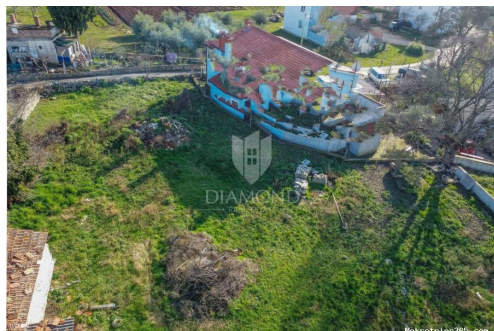

Poreč, okolica, građevinsko zemljište na poželjnoj lokaciji!, Poreč, Tierra

Información del vendedor

Nombre: Agencija Diamond Realestate
Nombre: Agencija
Apellido: Diamond Realestate
Nombre de la empresa: Diamond Real Estate d.o.o.
Service Type: Selling and renting
Sitio Web: <https://diamond-realestate.hr/>
País: Croatia
Region: Istarska županija
City: Poreč
City area: Poreč
Código postal: 52440
Dirección: Partizanska 5a, Dom Obrtnika,
1.kat
Mobile: +385 52 210 824
Phone: +385 52 210 824
Sobre nosotros: Diamond Real Estate
Partizanska 5a, Dom Obrtnika,
1.kat,
52440 Poreč

Datos del anuncio

Común

Título: Poreč, okolica, građevinsko zemljište na poželjnoj lokaciji!
Propiedad para: Venta
Tipo de Terreno: Parcela urbana
Pies cuadrados: 1151 m²
Precio: 208,000.00 €
Publicado: 23.07.2024

Ubicación

País: Croatia
Provincia / Región / Istarska županija
Provincia:
Ciudad: Poreč
Área urbana: Poreč
Poštanski broj: 52440

Descripción

Información adicional: Poreč, okolica, građevinsko zemljište na poželjnoj lokaciji! Na mirnoj lokaciji, u blizini grada Poreča, prodaje se građevinsko zemljište od 1151 m². Sva potrebna

infraestructura je u neposrednoj blizini parcela. Nedaleko od ovog mirnog naselja, nalazi se autocesta, pružajući jednostavan i brz pristup svim gradovima u blizini kao i sadržajima, kako bi svatko mogao pronaći nešto za sebe. Zemljište se nalazi u srcu naselja nedaleko od Poreča, te predstavlja idealnu investiciju za gradnju jednoobiteljskih, višeobiteljskih ili višestambenih građevina u svrhu iznajmljivanja turistima s obzirom na samu blizinu obale, kao i Istarskog ipsilona. ID KOD AGENCIJE: 1045-16