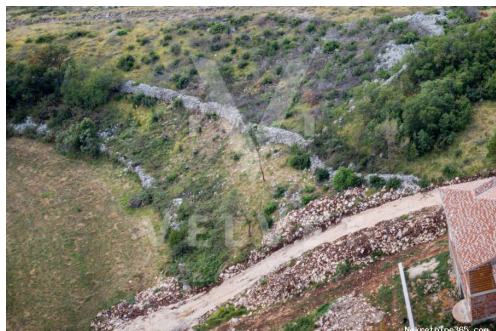

Građevinsko zemljište, Plomin, Kršan, Tierra

Información del vendedor

Nombre: Velvet Realestate
E-mail: info@velvet-realestate.hr
Nombre: Velvet
Apellido: Realestate
Nombre de la empresa: Velvet Realestate
Service Type: Selling and renting
E-mail adicional: info@velvet-realestate.hr
Sitio Web: <https://www.velvet-realestate.hr>
País: Croatia
Region: Istarska županija
City: Labin
City area: Labin
Código postal: 52220
Dirección: Rudarska 1
Mobile: +385 95 584 4479
Sobre nosotros: Velvet nekretnine agencija djeluje napodručju Istarske županije, gdje u svojoj ponudi objedinjuje kvalitetne, provjerene i vrhunske nekretnine. Tim agencije uključuje kako iskusne, tako i agente pripravnike čiji je cilj učiniti vašu kupnju/prodaju ugodnim iskustvom.

Datos del anuncio

Común

Título: Građevinsko zemljište, Plomin
Propiedad para: Venta
Tipo de Terreno: Parcela urbana
Pies cuadrados: 547 m²
Precio: 55,000.00 €
Publicado: 23.07.2024

Ubicación

País: Croatia
Provincia / Región / Provincia: Istarska županija