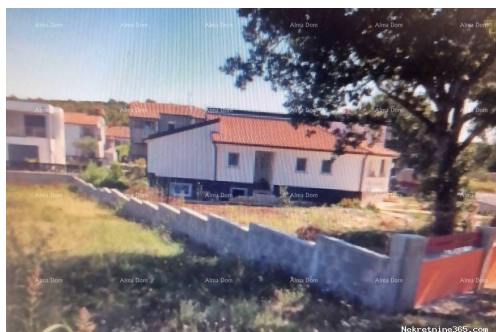

Građevinsko zemljište Prodaje se građevinsko zemljište, Poreč, 1000m2, Poreč, Tierra

Información del vendedor

Nombre: Almasa Valjevac
E-mail: alma@therealestatecroatia.com
Nombre: Almasa
Apellido: Valjevac
Nombre de la empresa: Alma Dom nekretnine
Service Type: Selling and renting
Sitio Web: <http://therealestatecroatia.com/>
País: Croatia
Region: Istarska županija
City: Pula
Código postal: 52100
Dirección: Istarska 8
Mobile: +385 98 323264
Phone: +385 98 420 885, 098 323-264
Sobre nosotros: Alma Dom agencia za

Datos del anuncio

Común

Título: Građevinsko zemljište Prodaje se građevinsko zemljište, Poreč, 1000m2
Propiedad para: Venta
Tipo de Terreno: Parcela urbana
Precio: 290,000.00 €
Publicado: 26.07.2024

Ubicación