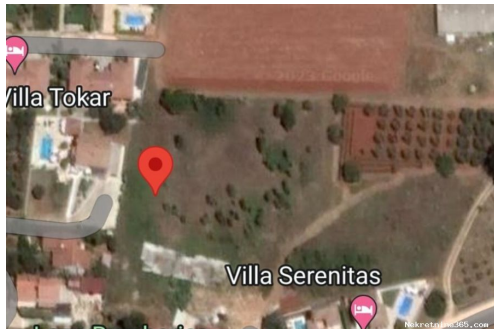

Građevinsko zemljište kod Poreca I Novigrada, Kašteliir-Labinci, Tierra

Información del vendedor

Nombre: bruno bruno
E-mail: novigrad65@gmail.com
Nombre: bruno
Apellido: bruno
País: Croatia
Region: Splitsko-dalmatinska županija
City: Brač - Okolica
Código postal: 21405
Dirección: blok 3/6
Phone: 0989744424

Datos del anuncio

Común

Título: Građevinsko zemljište kod Poreca I Novigrada
Propiedad para: Venta
Tipo de Terreno: Parcela urbana
Pies cuadrados: 1274 m²
Precio: 200,000.00 €
Publicado: 28.07.2024

Ubicación

Descripción

Información adicional: Prodajem građevinsko zemljište, okruženo vilama i poljoprivrednim parcelama, jedno od rijetkih preostalih u Rogovicima. 2 km od Tara, 5 km do mora. Apsolutni mir, pogled na prirodu, maslinike i Červarski zaljev. 1276m². Cijena 200.000. za vece zemljište. Porec i Novigrad 10 km. Drugo zemljište do njega je 901m². Moze i u cijelini. Prilaz sa asfaltnog puta, struja i voda na terenu.